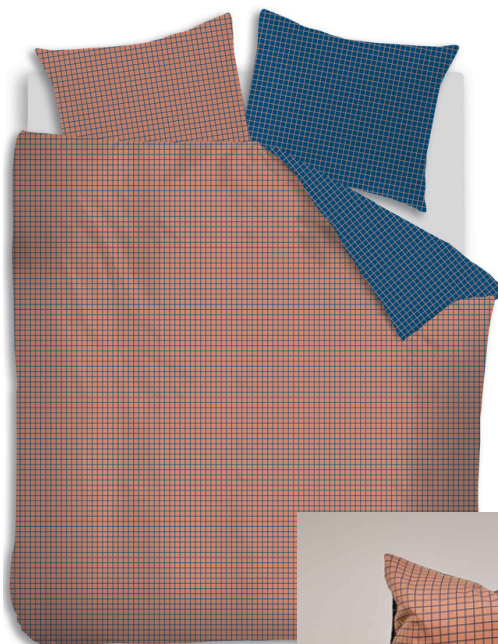

Morning bliss