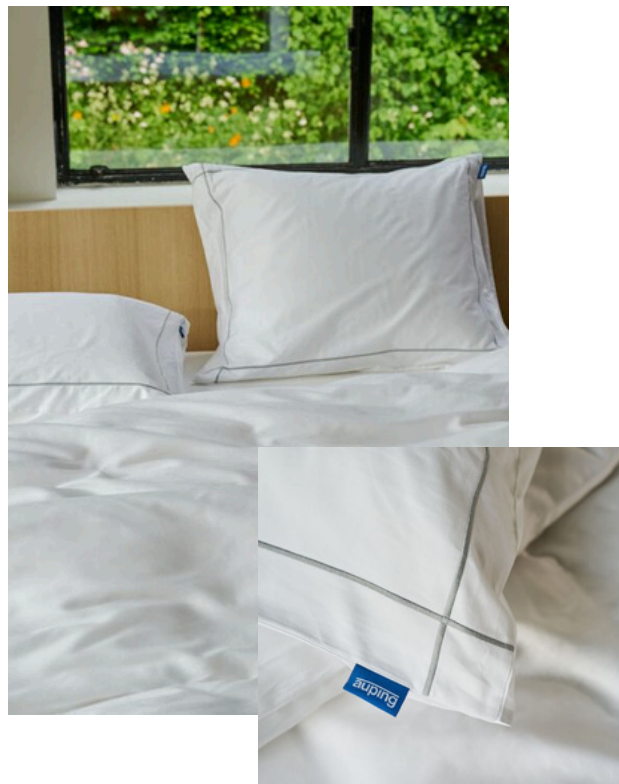

Classic - grey