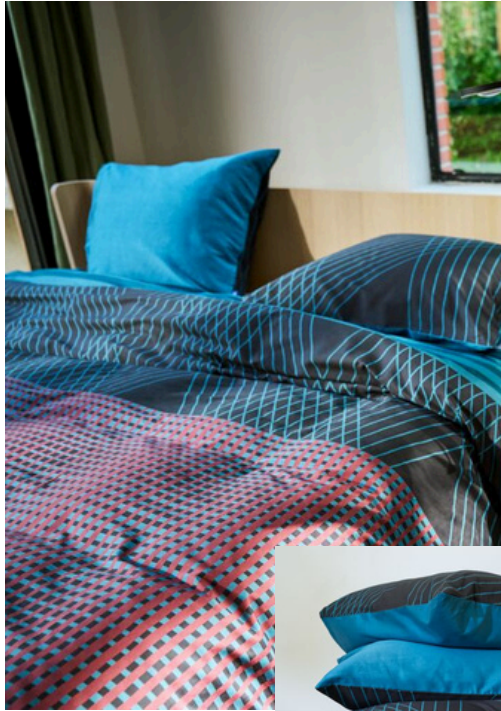

Layerd hues

capas de EDREDON

100% algodão orgânico acetinado

Revised indigo

Tailored shade

capas de EDREDON

100% algodão orgânico acetinado

Glacier