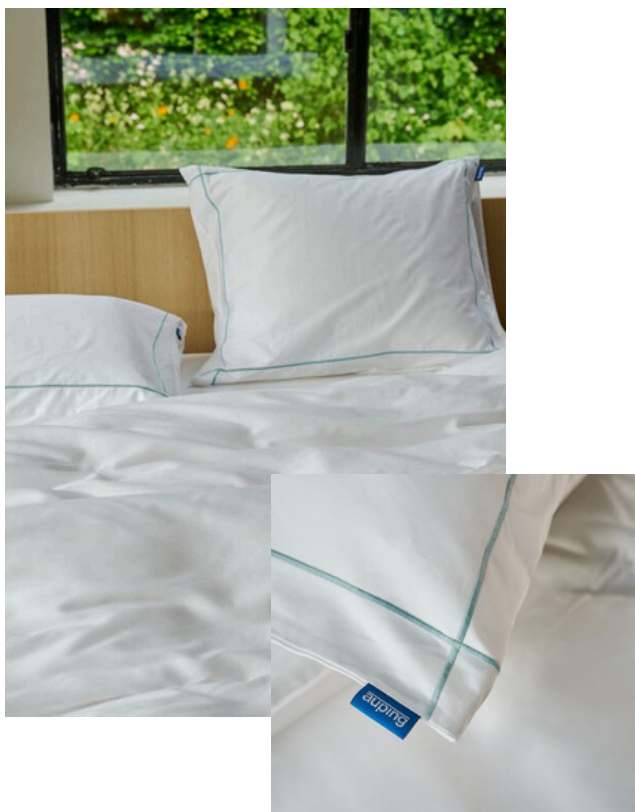

BASIC COLLECTION
capas de EDREDON
100% algodão acetinado

Classic - blue