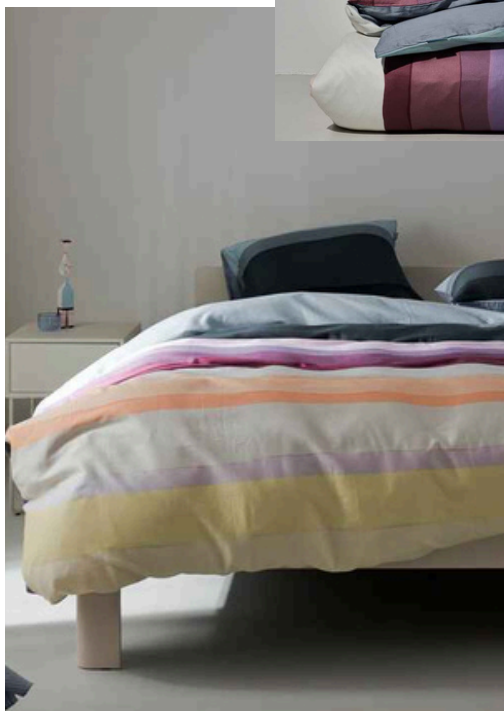

Break of day

Cloud nine

COLLECTION 23

capas de EDREDON

100% algodão orgânico acetinado

Day spring

Dusk and dawn

COLLECTION 23
capas de EDREDON
100% algodão orgânico acetinado