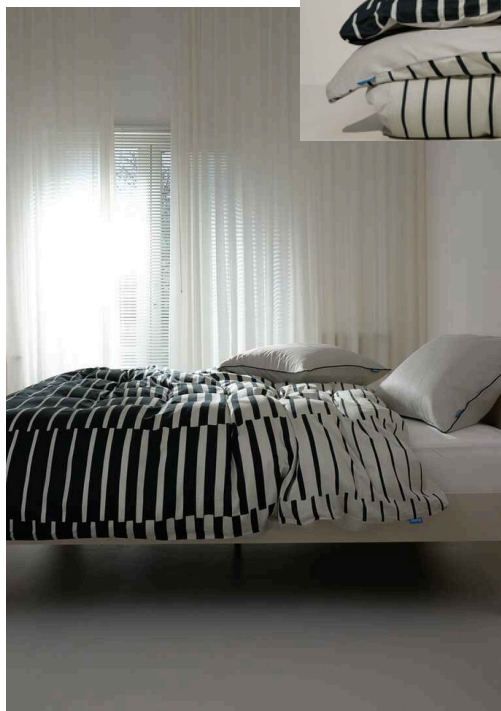

Break of day

Cloud nine

COLLECTION 23

capas de EDREDON

100% algodão orgânico acetinado

Day spring

Dusk and dawn

COLLECTION 23
capas de EDREDON
100% algodão orgânico acetinado