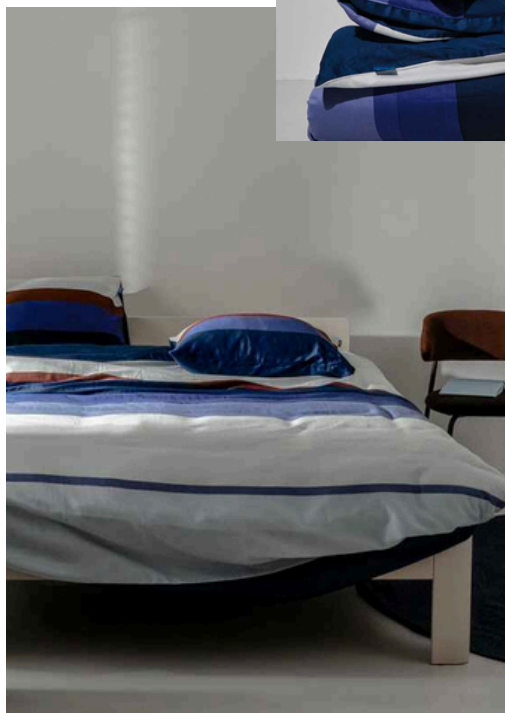

COLLECTION 23
capas de EDREDON
100% algodão orgânico acetinado

Midnight blue